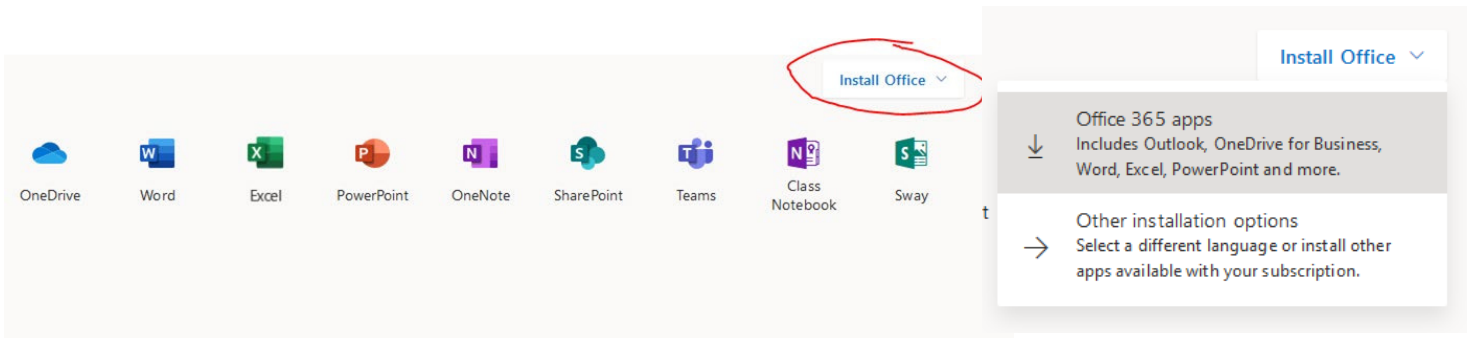

Microsoft Office

Microsoft Office kann direkt über die Office365 Plattform heruntergeladen werden.

Öffnen Sie die Webseite <https://portal.office.com> und melden Sie sich mit Ihrem Office365 Account der HTL Anichstraße an.

Der Benutzername lautet
<<TSN-ID>>@office.htlinn.ac.at
und das Kennwort ist Ihr TSN-Kennwort

Lautet Ihre Mailadresse beispielsweise Max.Muster@tsn.at, so lautet Ihr Office365 Account Max.Muster@office.htlinn.ac.at

Microsoft
← max.lehrer@office.htlinn.ac.at
Kennwort eingeben
Kennwort
[Kennwort vergessen](#)
Anmelden

Klicken Sie nach der Anmeldung auf die Schaltfläche „Office Installieren“ und wählen Sie die Option „Office 365 Apps“ aus

Das Installationsprogramm wird nun heruntergeladen und Office wird installiert.

Werden Sie beim ersten Start eines Programmes (z.B. Word) aufgefordert, Ihren Office365-Account anzugeben, verwenden Sie wieder ihren @office.htlinn.ac.at Account. Dieser Account bestätigt Ihre Zugehörigkeit zur Schule und aktiviert die Lizenz für die Office Installation.

Sie können die Office Applikationen auf bis zu 5 Geräten installieren.